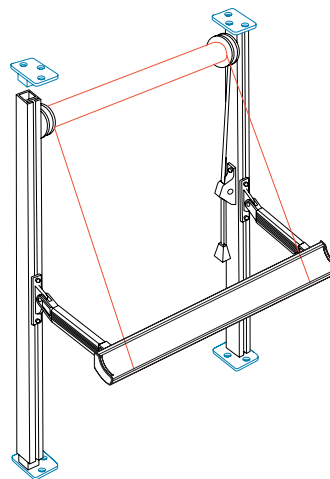

BALKONGMARKIS

BC26

Balkongmarkis med spännbara ben

- Medger komplett montage utan att behöva skruva i fasaden
- Max bredd 460 cm
- Max armlängd/utfall 100 cm
- Max höjd balkongben 280 cm
- Konstruktion i 3 olika kulörer

BC26

TEKNISK SPECIFIKATION

PROFILFÄRG

- • VIT RAL 9010
- • SILVER
- • SVART STRUKTUR

FRONTPROFIL

- • FRONTPROFIL MED KAPPA
INGÅR

KAPPMODELLER

Rak, Fäll

Rak, Kantband

Vågig

Vågig, kantig

BC26 Balkongmarkis

MANÖVRERING:	Bandmanövrering (grundutförande)
MAXBREDD:	460 cm
MAXHÖJD MELLAN GOLV OCH ÖVRE BALKONG:	278 cm (högre höjder skarvas)
MEDFÖLJANDE INFÄSTNING:	Stödben med tak- och golvfästen
UTFALL ARM:	60, 70, 80, 90, 100 cm
MARKISVÄV:	100% akrylfiber och teflonimpregnerad mot smuts och vatten. Stort utbud av kulörer och mönster.
TILLVAL:	Benprofiler i aluminium Spännsats för benprofil