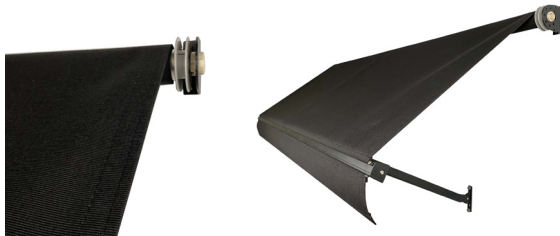

FÖNSTERMARKIS

DA22

ENYROOM

Fönstermarkis utan kassett

- Passar där andra markiser inte passar
- Max bredd 320 cm
- Max utfall/armlängd 100 cm
- Kassett och armar i 3 olika kulörer.

DA22

TEKNISK SPECIFIKATION

PROFILFÄRG

- VIT RAL 9010
- SILVER
- SVART STRUKTUR

FRONTPROFIL

- CLASSIC FRONTPROFIL MED RAK KAPPA ELLER MED VÅGIG KAPPA
- DESIGN FRONTPROFIL UTAN KAPPA

KONSOLER

- DA22 MONTERINGS KONSOL UNIVERSAL
- DA22 MONTERINGS KONSOL UNIVERSAL MED BUSSNING INGÅR
- DA22 BUSSNING

Vägg/tak konsol

Vägg/tak konsol med bussning

Bussning

KAPPMODELLER

Rak, Fäll

Rak, Kantband

Vågig

Vågig, kantig

40, 50, 60, 70, 80, 90, 100 cm

HÅRDVARA:

Profilerna erbjuds i silvermetallic, vitt eller svart, och även i pulverlack med möjlighet till färganpassning mot tillägg
Justerbar fjädring i fallarmarna för optimal dukspänning och stabilitet