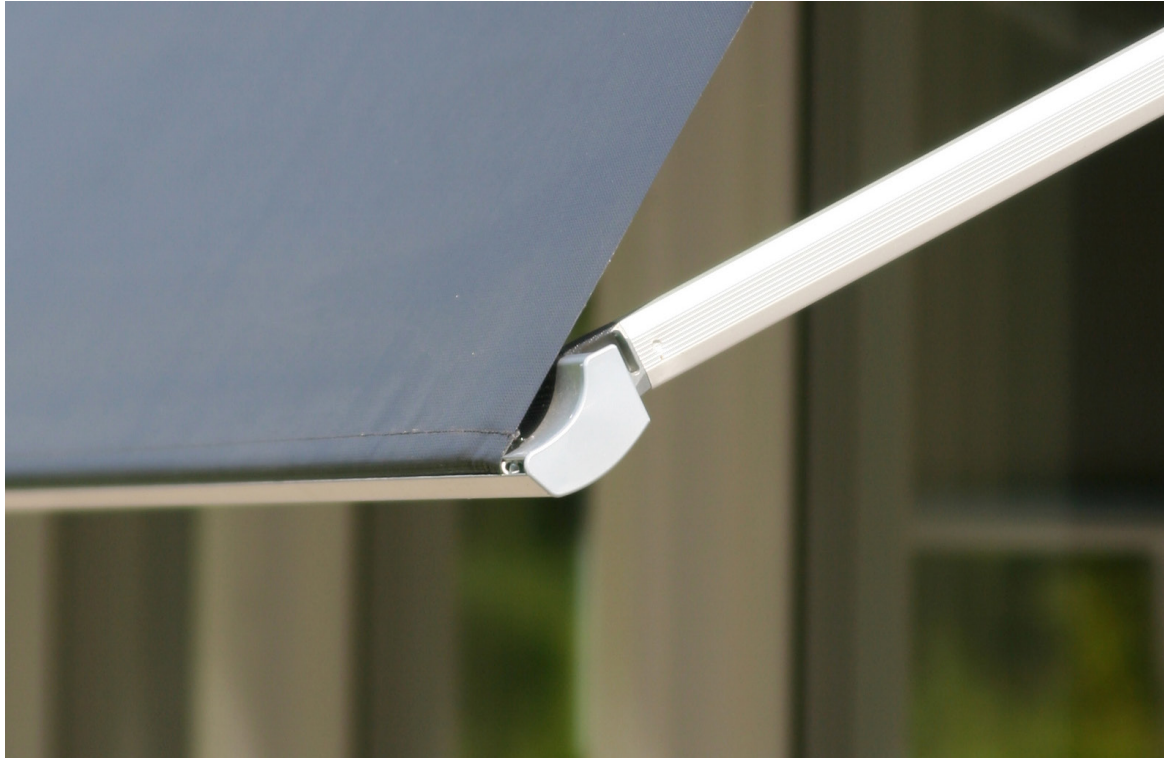

FÖNSTERMARKIS

DA22

ENYROOM

Fönstermarkis utan kassett

- Passar där andra markiser inte passar
- Max bredd 320 cm
- Max utfall/armlängd 100 cm
- Kassett och armar i 3 olika kulörer.

DA22

TEKNISK SPECIFIKATION

PROFILFÄRG

- VIT RAL 9010
- SILVER
- SVART STRUKTUR

FRONTPROFIL

- CLASSIC FRONTPROFIL MED RAK KAPPA ELLER MED VÅGIG KAPPA
- DESIGN FRONTPROFIL UTAN KAPPA

KONSOLER

- DA22 MONTERINGS KONSOL UNIVERSAL
- DA22 MONTERINGS KONSOL UNIVERSAL MED BUSSNING INGÅR
- DA22 BUSSNING

Vägg/tak konsol

Vägg/tak konsol med bussning

Bussning

KAPPMODELLER

Rak, Fäll

Rak, Kantband

Vågig

Vågig, kantig

Väggmontering DA22.

MANÖVRERING:

Dragband (grundutförande)
Motor - välj till önskad styrning; sol- och vindsensor, fjärrkontroll eller väggbrytare

MAXBREDD:

320 cm

MEDFÖLJANDE INFÄSTNING:

Konsol för vägg

UTFALL ARM: