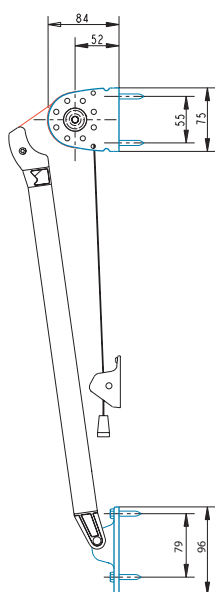

FÖNSTERMARKIS

DA22

ENYROOM

Fönstermarkis utan kassett

- Passar där andra markiser inte passar
- Max bredd 320 cm
- Max utfall/armlängd 100 cm
- Kassett och armar i 3 olika kulörer.

DA22

TEKNISK SPECIFIKATION

Vägg/tak konsol

Vägg/tak konsol med bussning

Bussning

KAPPMODELLER

Rak, Fäll

Rak, Kantband

Vågig

Vågig, kantig

Väggmontering DA22.

MANÖVRERING:

Dragband (grundutförande)
Motor - välj till önskad styrning; sol- och vindsensor, fjärrkontroll eller väggbrytare

MAXBREDD:

320 cm

MEDFÖLJANDE INFÄSTNING:

Konsol för vägg

UTFALL ARM: