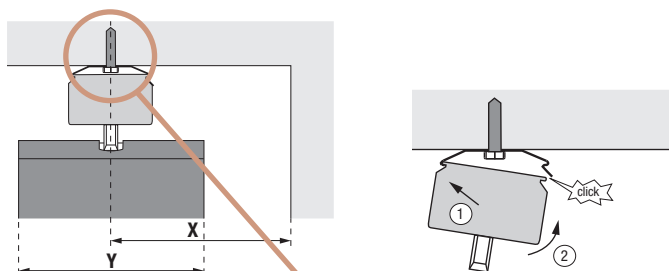

Takmontering