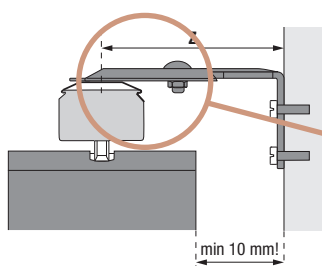

Väggmontering

OBS!
När du mäter, tänk på att konsolerna bygger några millimeter på höjden.
Vid takmontering ca 4 mm.
Vid väggmontering ca 6 mm.

ENYROOM

www.enyroom.se