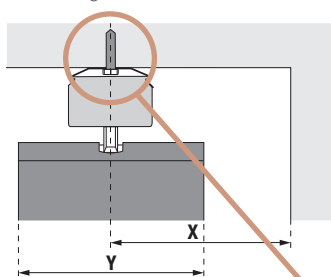

## KONSOLER

- TAKKONSOL INGÅR
- VÄGGKONSOL 60-108 MM
- VÄGGKONSOL 108-156 MM
- VÄGGKONSOL 156-204 MM

Bild: Sandatex

MANÖVRERING:	Reglagestav 75 cm
MIN/MAX BREDD:	30-400 cm
MIN/MAX HÖJD:	30-400 cm
MEDFÖLJANDE INFÄSTNING:	Takkonsol
TILLVAL:	Väggkonsol 60-108 mm Väggkonsol 108-156 mm Väggkonsol 156-204 mm Dragstav 135 cm

Takmontering

Väggmontering

**OBS!**

När du mäter, tänk på att konsolerna bygger några millimeter på höjden.

Vid takmontering ca 4 mm.

Vid väggmontering ca 6 mm.

ENYROOM

[www.enyroom.se](http://www.enyroom.se)