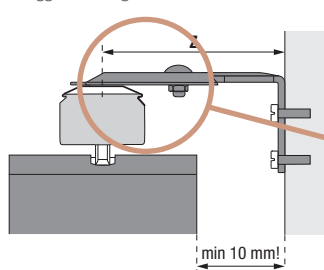

Väggmontering