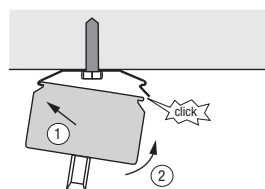

WAND 127MM

TEKNISK SPECIFIKATION

FÄRG

FÄRG HÅRDVARA

- VIT
- GRÅ

KONSOLER

- TAKKONSOL INGÅR
- VÄGGKONSOL 60-108 MM
- VÄGGKONSOL 108-156 MM
- VÄGGKONSOL 156-204 MM

MANÖVRERING:	Reglagestav 75 cm
MIN/MAX BREDD:	30-400 cm
MIN/MAX HÖJD:	30-400 cm
MEDFÖLJANDE INFÄSTNING:	Takkonsol
TILLVAL:	Väggkonsol 60-108 mm Väggkonsol 108-156 mm Väggkonsol 156-204 mm Dragstav 135 cm

Takmontering

Väggmontering

OBS!

När du mäter, tänk på att konsolerna bygger några millimeter på höjden.

Vid takmontering ca 4 mm.

Vid väggmontering ca 6 mm.

ENYROOM

www.enyroom.se