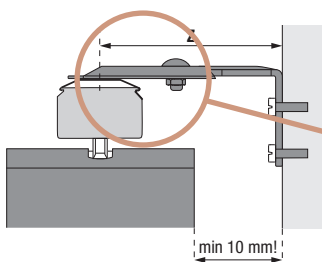

Väggmontering