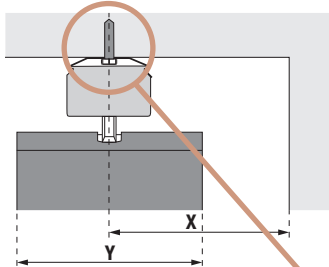

WAND 89MM

TEKNISK SPECIFIKATION

FÄRG

FÄRG HÅRDVARA

- VIT
- GRÅ

KONSOLER

- TAKKONSOL INGÅR
- VÄGGKONSOL 60-108 MM
- VÄGGKONSOL 108-156 MM
- VÄGGKONSOL 156-204 MM

MANÖVRERING:	Reglagestav 75 cm
MIN/MAX BREDD:	30-400 cm
MIN/MAX HÖJD:	30-400 cm
MEDFÖLJANDE INFÄSTNING:	Takkonsol
TILLVAL:	Väggkonsol 60-108 mm Väggkonsol 108-156 mm Väggkonsol 156-204 mm Dragstav 135 cm

Takmontering

Väggmontering

OBS!

När du mäter, tänk på att konsolerna bygger några millimeter på höjden.
Vid takmontering ca 4 mm.
Vid väggmontering ca 6 mm.

ENYROOM

www.enyroom.se