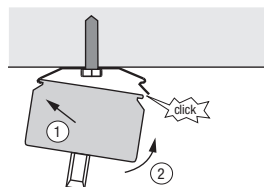

WAND 89MM

TEKNISK SPECIFIKATION

FÄRG

FÄRG HÅRDVARA

- VIT
- GRÅ

KONSOLER

- TAKKONSOL INGÅR
- VÄGGKONSOL 60-108 MM
- VÄGGKONSOL 108-156 MM
- VÄGGKONSOL 156-204 MM

MANÖVRERING:	Reglagestav 75 cm
MIN/MAX BREDD:	30-400 cm
MIN/MAX HÖJD:	30-400 cm
MEDFÖLJANDE INFÄSTNING:	Takkonsol
TILLVAL:	Väggkonsol 60-108 mm Väggkonsol 108-156 mm Väggkonsol 156-204 mm Dragstav 135 cm

Takmontering

Väggmontering

OBS!

När du mäter, tänk på att konsolerna bygger några millimeter på höjden.
Vid takmontering ca 4 mm.
Vid väggmontering ca 6 mm.

ENYROOM

www.enyroom.se