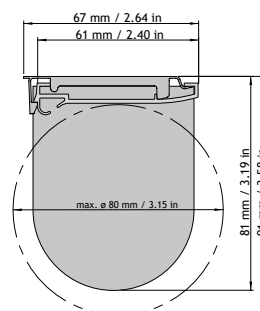

FME40

TEKNISK SPECIFIKATION

FÄRG HÅRDVARA

- VIT
- GRÅ
- SVART

Bild: Sandatex

MANÖVRERING: Kedja eller motor

MIN.BREDD Motor 70 cm
Manuell 30 cm

MAX BREDD: 220 cm

MIN/MAX HÖJD: 30-260 cm

MEDFÖLJANDE INFÄSTNING: Vägg/takkonsol

BOTTENLIST: Rund bottenlist, vit

TILLVAL: Ändlös kedja, 100 cm
Ändlös kedja, 200 cm

KONSOLER & KOMPONENTER

STANDARD (INGÅR I GRUNDPRIS)

1. VÄGG/TAKKONSOL
2. KONSOL FÖR MONTERINGSPROFIL VÄGG/TAK
3. ÄNDLÖS KULKEDJA, 50 CM
4. ÄNSKYDD I PLAST
5. RUND BOTTENLIST, VIT
6. MONTERINGSPROFIL, VIT