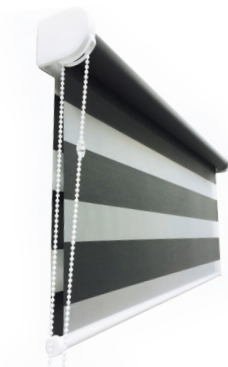

FLEXSHADE EFFEKTGARDIN

MEDIUM FME40

Bild: Sandatex

Flexshade Medium FME40 är en rullgardin med ställbart ljusinsläpp.

- Effektgardin i öppen konstruktion
- 42 mm rör i aluminium
- Manövreras med kedja eller motor
- Stort urval av funktionella och dekorativa effektvävar
- Monteringsprofil och rund bottenlist som standard
- Konsol/ändskydd i 3 olika kulörer

FME40

TEKNISK SPECIFIKATION

FÄRG HÅRDVARA

- VIT
- GRÅ
- SVART

Bild: Sandatex

MANÖVRERING: Kedja eller motor

MIN.BREDD Motor 70 cm
Manuell 30 cm

MAX BREDD: 220 cm

MIN/MAX HÖJD: 30-260 cm

MEDFÖLJANDE INFÄSTNING: Vägg/takkonsol

BOTTENLIST: Rund bottenlist, vit

TILLVAL: Ändlös kedja, 100 cm
Ändlös kedja, 200 cm

KONSOLER & KOMPONENTER

STANDARD (INGÅR I GRUNDPRIS)

1. VÄGG/TAKKONSOL
2. KONSOL FÖR MONTERINGSPROFIL VÄGG/TAK
3. ÄNDLÖS KULKEDJA, 50 CM
4. ÄNSKYDD I PLAST
5. RUND BOTTENLIST, VIT
6. MONTERINGSPROFIL, VIT