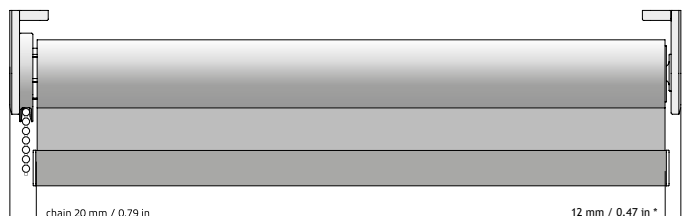

FME40

TEKNISK SPECIFIKATION

FÄRG HÅRDVARA

- VIT
- GRÅ
- SVART

Bild: Sandatex

MANÖVRERING: Kedja eller motor

MIN.BREDD Motor 70 cm
Manuell 30 cm

MAX BREDD: 220 cm

MIN/MAX HÖJD: 30-260 cm

MEDFÖLJANDE INFÄSTNING: Vägg/takkonsol

BOTTENLIST: Rund bottenlist, vit

TILLVAL: Ändlös kedja, 100 cm
Ändlös kedja, 200 cm

KONSOLER & KOMPONENTER

STANDARD (INGÅR I GRUNDPRIS)

1. VÄGG/TAKKONSOL
2. KONSOL FÖR MONTERINGSPROFIL VÄGG/TAK
3. ÄNDLÖS KULKEDJA, 50 CM
4. ÄNSKYDD I PLAST
5. RUND BOTTENLIST, VIT
6. MONTERINGSPROFIL, VIT