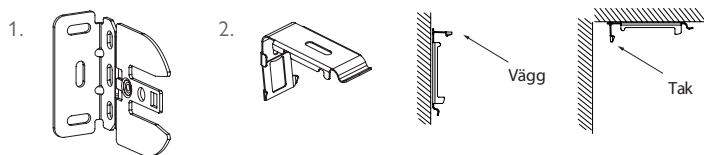

MIN/MAX HÖJD: 30-260 cm

MEDFÖLJANDE INFÄSTNING: Vägg/takkonsol

BOTTENLIST: Rund bottenlist, vit

TILLVAL: Ändlös kedja, 100 cm
Ändlös kedja, 200 cm

KONSOLER & KOMPONENTER

STANDARD (INGÅR I GRUNDPRIS)

1. VÄGG/TAKKONSOL
2. KONSOL FÖR MONTERINGSPROFIL VÄGG/TAK
3. ÄNDLÖS KULKEDJA, 50 CM
4. ÄNSKYDD I PLAST
5. RUND BOTTENLIST, VIT
6. MONTERINGSPROFIL, VIT