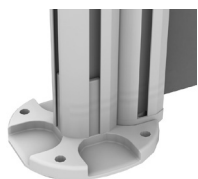

SIDOMARKIS

SA 60

Sidomarkis ger vindskydd på uteplatsen

- Väggfäste eller golvstolpe
- Max 400 cm utdrag
- Max 200 cm höjd
- Manuell dragfunktion med fjäder
- Välj mellan markis eller screenväv
- 3 olika kulörer

SA 60

TEKNISK SPECIFIKATION

PROFILFÄRG

- VIT RAL 9010
- SILVER
- SVART STRUKTUR

MANÖVRERING:	Manuellt handhavande
MAXBREDD:	350 cm med screenväv 350 cm med markisväv
MAXHÖJD:	200 cm
MEDFÖLJANDE INFÄSTNING:	Väggfäste för kassett, motsatt sida på stolpe
HÅRDVARA:	Stativ i lättskött strängpressad aluminium Aluminiumbalk för upphängning